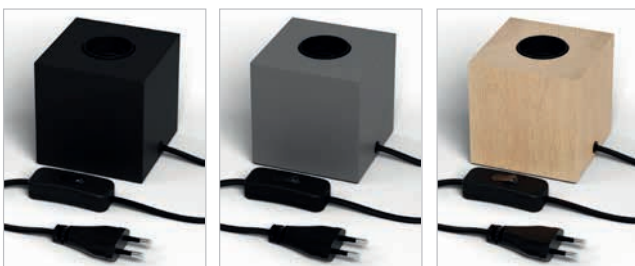

## LED blir design med Calex!

Denne serien XXL dekorpærer bærer navn fra spanske byer. Både gullfargede og titanfargede varianter i spennende design skaper en spesiell atmosfære i interiøret, og fremstår mer som designlamper enn lyskilder. Lekre LED filamenter på innsiden lager en flott effekt. «Alicante» og «Valencia» har samme form i ulik størrelse og kan gjerne benyttes som et par!

Type		 <b>Bilbao Gold</b> 140lm	 <b>Bilbao Titan</b> 60lm	 <b>Alicante Gold</b> 130lm	 <b>Alicante Titan</b> 60lm	 <b>Valencia Titan</b> 60lm
El. nr		37 004 56	37 003 89	37 004 60	37 004 59	37 004 58
Varenummer		426022	426020	426010	426008	426014
Merkevare		Calex	Calex	Calex	Calex	Calex
Effekt	W	4W	4W	4W	4W	4W
Fargetemperatur	K	2100K	2100K	2100K	2100K	2100K
Sokkel		E27	E27	E27	E27	E27
Spredningsvinkel	°	<b>360°</b>	<b>360°</b>	<b>360°</b>	<b>360°</b>	<b>360°</b>
Lysmengde	lm	140lm	60lm	130lm	60lm	60lm
Ra	>	>80	>80	>80	>80	>80
Levetid	timer / restlys	15 000 / L70	15 000 / L70	15 000 / L70	15 000 / L70	15 000 / L70
Mål (ØxH)	mm	Ø150 x 195 mm	Ø150 x 195 mm	Ø125 x 325 mm	Ø125 x 325 mm	Ø100 x 230 mm
Spesielle egenskaper		Dimbar	Dimbar	Dimbar	Dimbar	Dimbar
Energiklasse		B	B	B	B	B

Da pærene er håndlaget, kan det oppstå noe ujevnhet i form og farge.

Bordsokkel Kube E27, 1,8m kabel m/bryter. Maks 1x40W

Matt sort 32 521 63

Betong 32 043 08

Eik 32 521 64

Sort industriell retro pendeloppheng  
E27 med takkopp. Kabel i flettet tekstil.  
El nummer 32 521 67